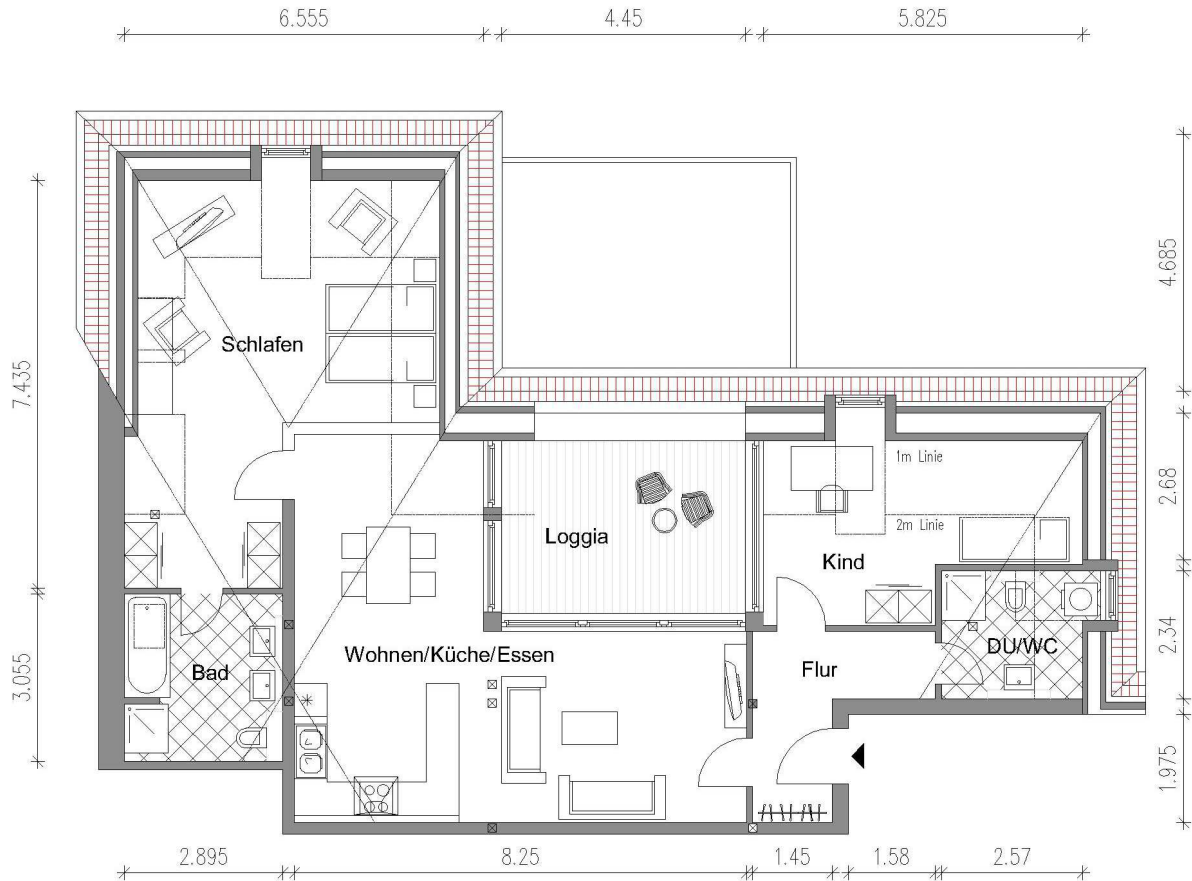

KÖNIG-ALBERT-RESIDENZ

LEIPZIG|OLBRICHTSTRASSE

M 1:100

Olbrichtstrasse, Werk Motor WH3, Leipzig - Möckern
 Mehrfamilienhaus
 WE 05 Dachgeschoss Rechts

Flächen nach Wohnflächenverordnung		
Name	Anrechenbare Fläche	Berechnungsregel
Kind	F: 12,88 qm	
Schlafen	F: 26,32 qm	
DU/WC	F: 5,47 qm	
Bad	F: 8,58 qm	
Flur	F: 7,27 qm	
Loggia	F: 6,72 qm	0,5 angerechnet
Wohnen/Küche/Essen	F: 39,58 qm	
	F: 106,82 qm	