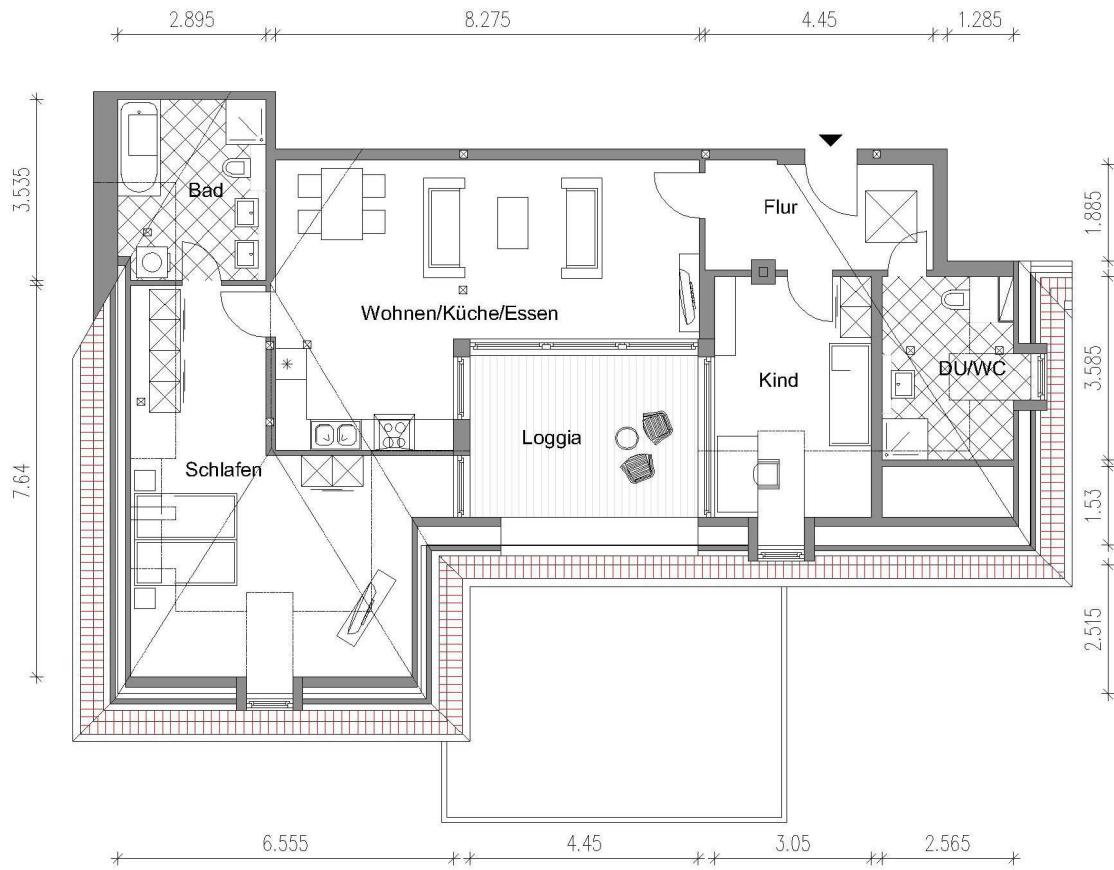

KÖNIG-ALBERT-RESIDENZ

LEIPZIG | OLBRICHTSTRASSE

M 1:100

Olbrichtstrasse, Werk Motor WH3, Leipzig - Möckern
Mehrfamilienhaus

WE 06 Dachgeschoss Rechts

Flächen nach Wohnflächenverordnung		
Name	Anrechenbare Fläche	Berechnungsregel
Kind	F: 13.88 qm	
Schlafen	F: 26.21 qm	
DU/WC	F: 8.33 qm	
Bad	F: 8.91 qm	
Flur	F: 9.24 qm	
Loggia	F: 6.71 qm	0,5 angerechnet
Wohnen/Küche/Essen	F: 36.74 qm	
	F: 109,52 qm	