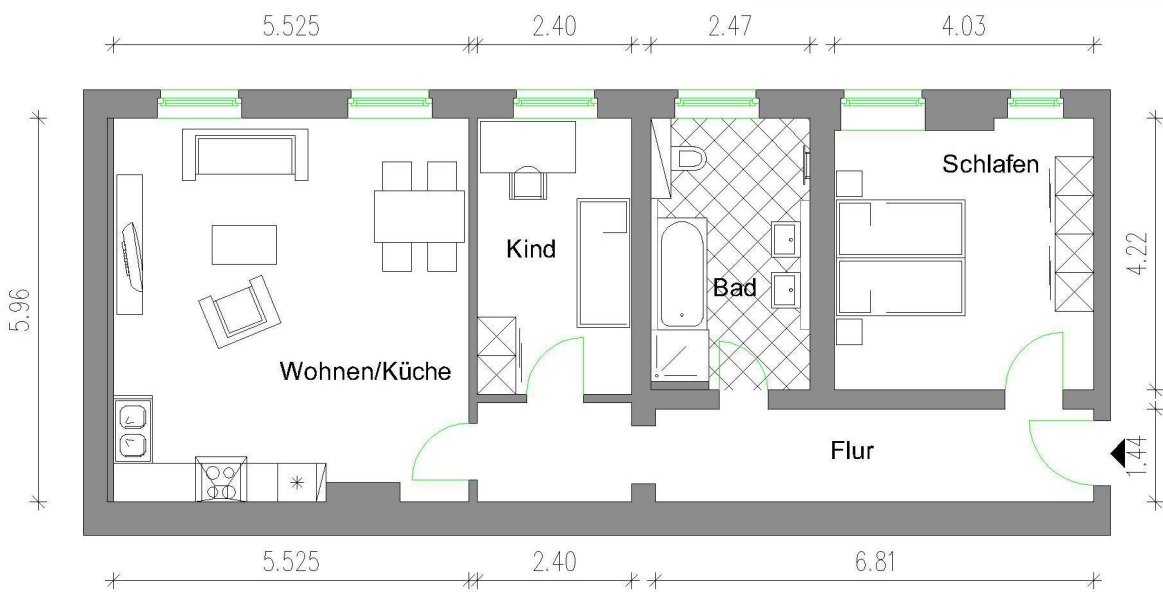

KÖNIG-ALBERT-RESIDENZ

LEIPZIG | OLBRICHTSTRASSE

M 1:100

Olbrichtstrasse, Werk Motor WH3, Leipzig - Möckern  
Mehrfamilienhaus

WE 02 Obergeschoss Links

Flächen nach Wohnflächenverordnung		
Name	Anrechenbare Fläche	Berechnungsregel
Kind	F: 10.29 qm	
Schlafen	F: 16.63 qm	
Bad	F: 10.07 qm	
Wohnen/Küche	F: 32.63 qm	
Flur	F: 14.03 qm	
	F: 83,65 qm	