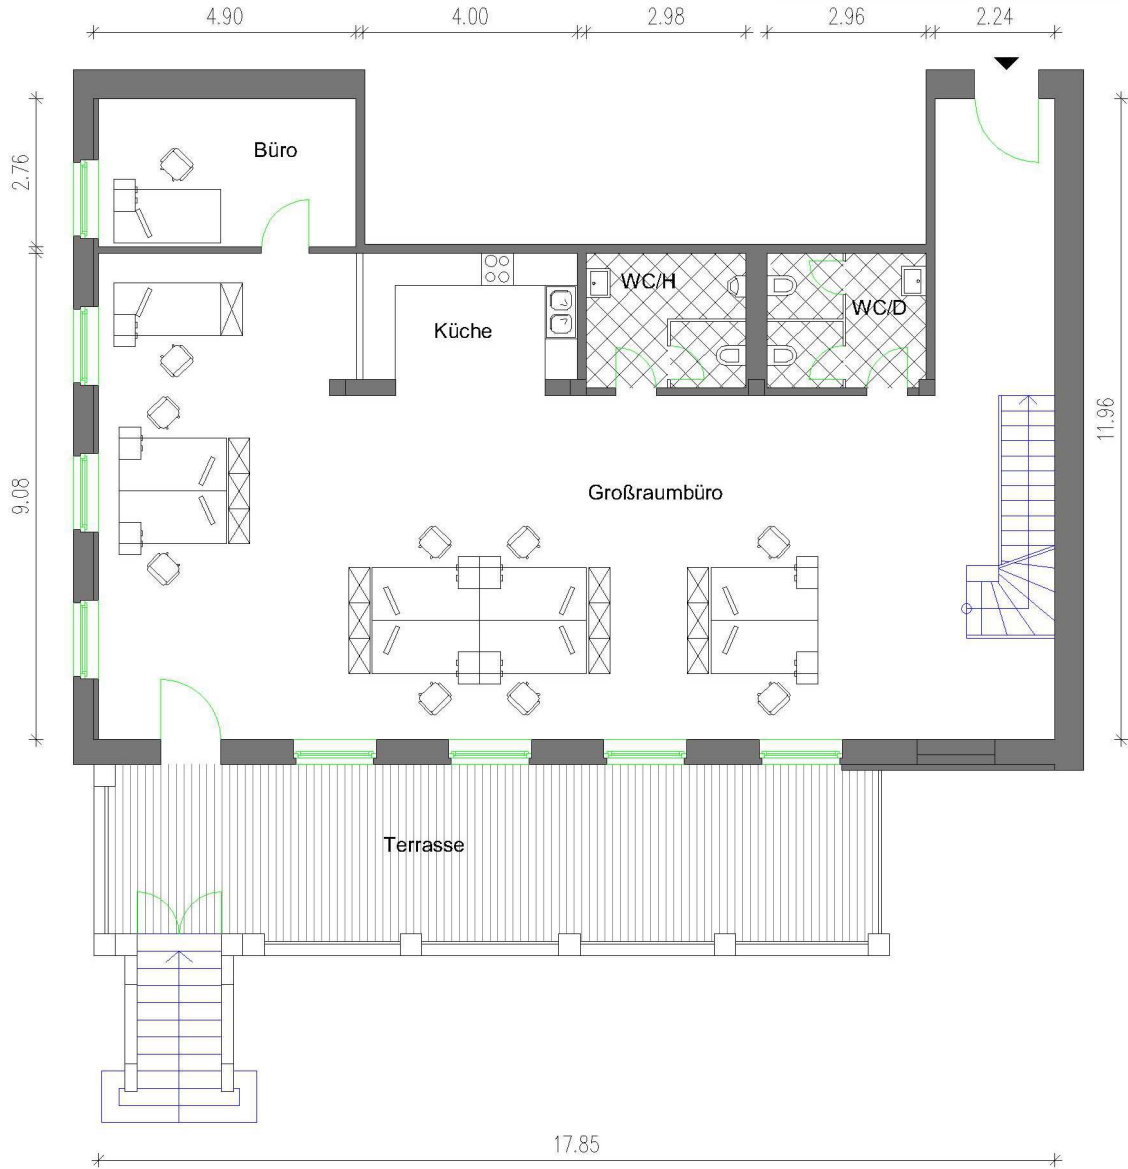

KÖNIG-ALBERT-RESIDENZ

LEIPZIG | OLBRICHTSTRASSE

M 1:100

Olbrichtstrasse, Werk Motor WH3, Leipzig - Möckern
Mehrfamilienhaus

BÜRO Erdgeschoss Links

Flächen nach Wohnflächenverordnung		
Name	Anrechenbare Fläche	Berechnungsregel
Großraumbüro	F: 144.83 qm	
Büro	F: 13.29 qm	
WC/H	F: 7.56 qm	
WC/D	F: 7.53 qm	
Terrasse	F: 23.27 qm	0.5 angerechnet
	F: 196.47 qm	