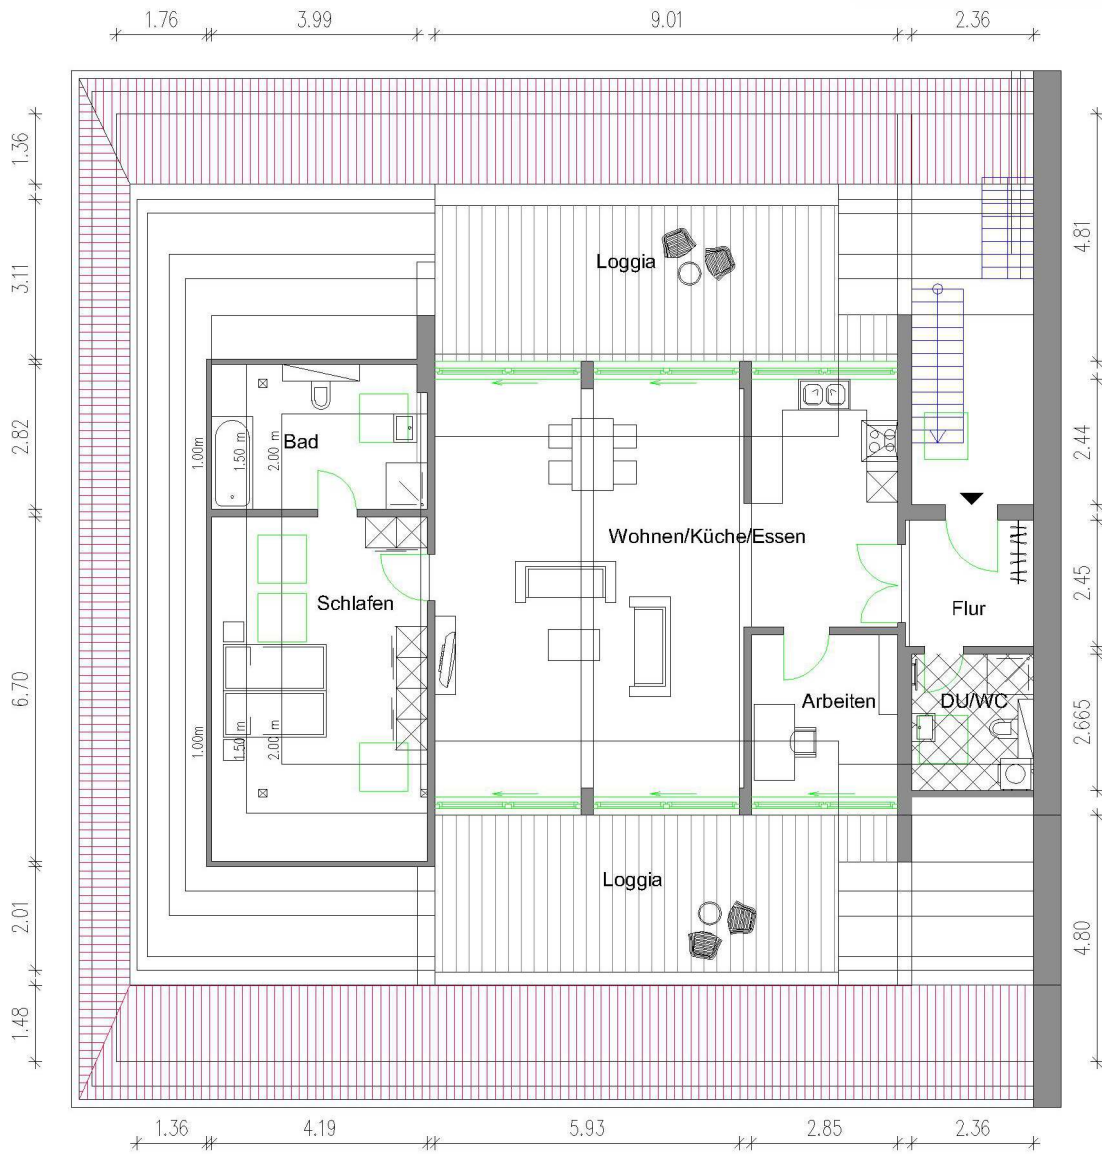

KÖNIG-ALBERT-RESIDENZ

LEIPZIG | OLBRICHTSTRASSE

M 1:100

**Olbrichtstrasse, Werk Motor WH3, Leipzig - Möckern Mehrfamilienhaus**

**WE 01 Dachgeschoss Links**

Flächen nach Wohnflächenverordnung		
Name	Anrechenbare Fläche	Berechnungsregel
Arbeiten	F: 8,76 qm	
DU/WC	F: 5,75 qm	
Schlafen	F: 20,31 qm	
Bad	F: 9,64 qm	
Loggia	F: 12,28 qm	0,5 angerechnet
Wohnen/Küche/Essen	F: 62,87 qm	
Flur	F: 6,11 qm	
Loggia	F: 12,30 qm	0,5 angerechnet
	F: 138,02 qm	