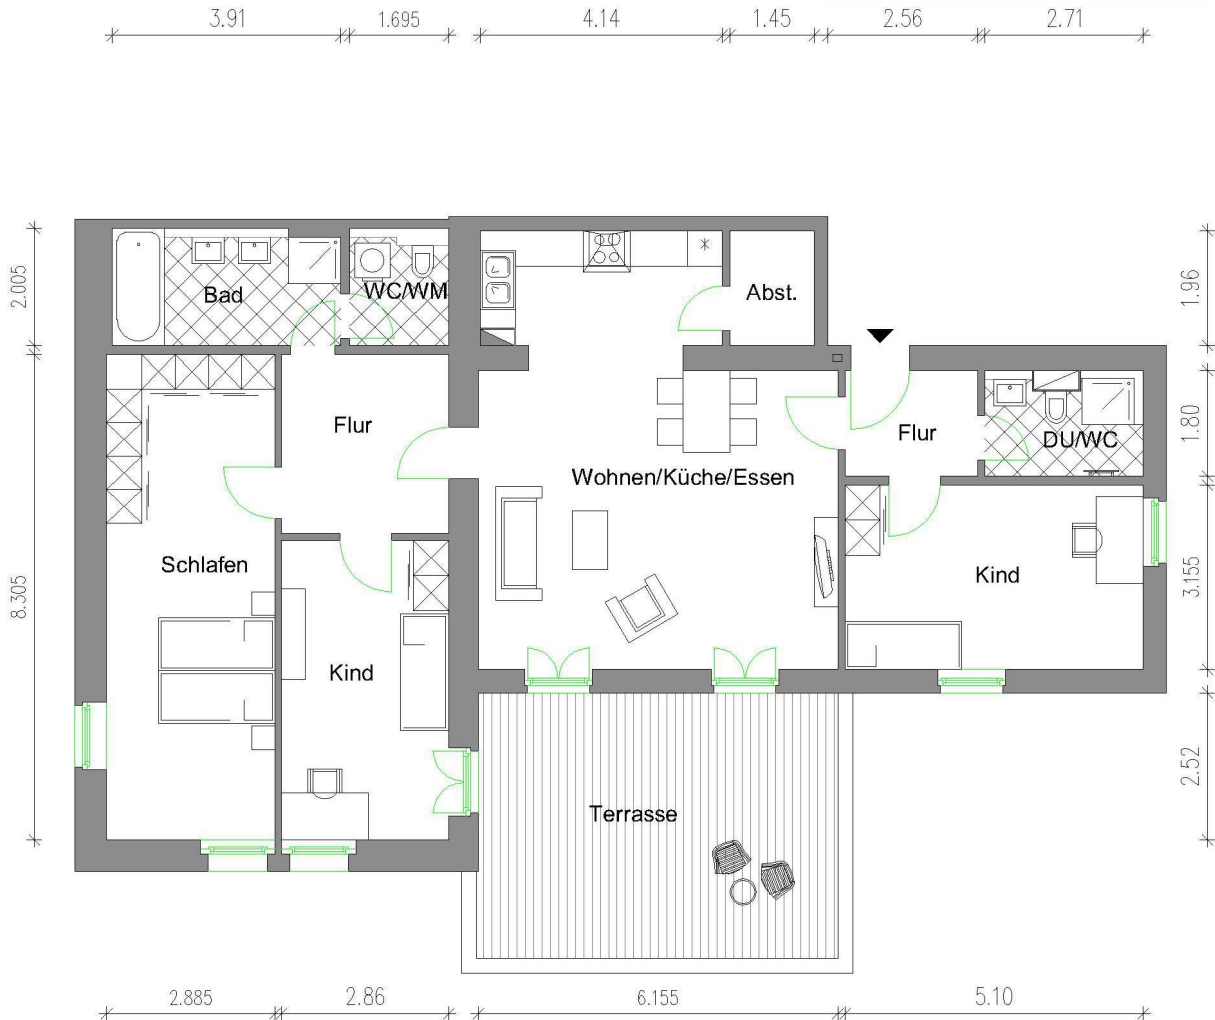

# KÖNIG-ALBERT-RESIDENZ

LEIPZIG | OLBRICHTSTRASSE

M 1:100

### WE 04 Obergeschoss Rechts

Flächen nach Wohnflächenverordnung		
Name	Anrechenbare Fläche	Berechnungsregel
Kind	F: 16.09 qm	
Kind	F: 14.63 qm	
Schlafen	F: 24.00 qm	
Flur	F: 8.81 qm	
WC/WM	F: 3.18 qm	
Bad	F: 7.94 qm	
Abst.	F: 2.88 qm	
Flur	F: 4.10 qm	
Terrasse	F: 14.02 qm	0.5 angerechnet
Wohnen/Küche/Essen	F: 40.48 qm	
DU/WC	F: 4.39 qm	
	F: 140,52 qm	