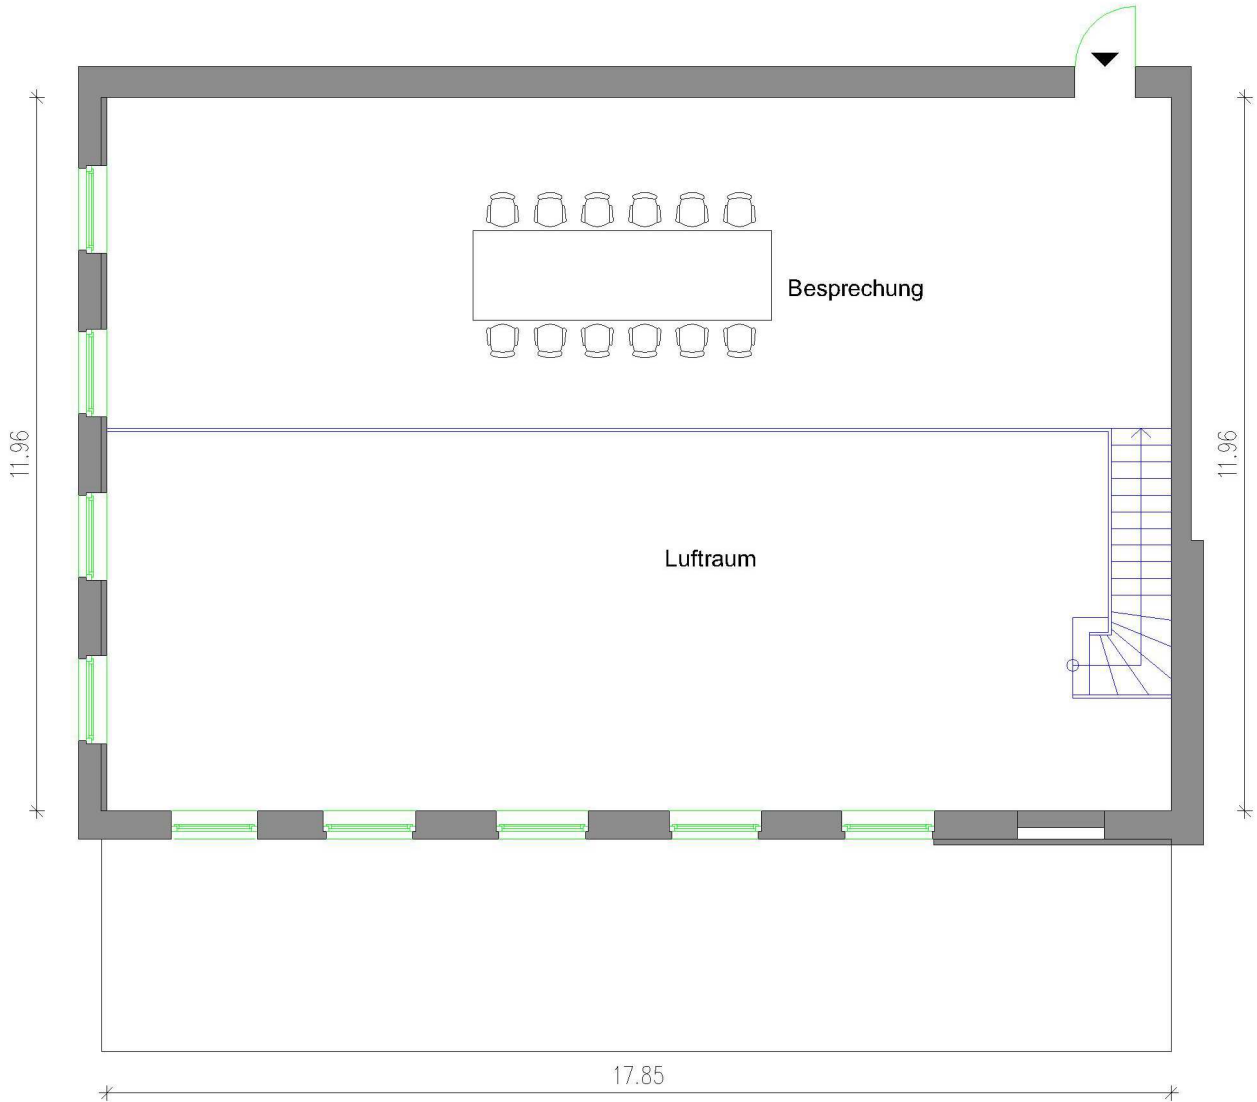

KÖNIG-ALBERT-RESIDENZ

LEIPZIG | OLBRICHTSTRASSE

17.85

M 1:100

Olbrichtstrasse, Werk Motor WH3, Leipzig - Möckern
Mehrfamilienhaus

BÜRO Obergeschoss Links

Flächen nach Wohnflächenverordnung		
Name	Anrechenbare Fläche	Berechnungsregel
Besprechung	F: 99.07 qm	
	F: 99.07 qm	